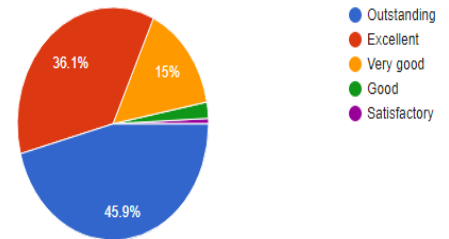

वक्ताद्वय डॉ. अवनीन्द्र कुमार पाण्डेय और डॉ. सूर्यप्रकाश शुक्ल द्वारा दिए गए व्याख्यान के सन्दर्भ में आपकी प्रतिक्रिया है?

133 responses