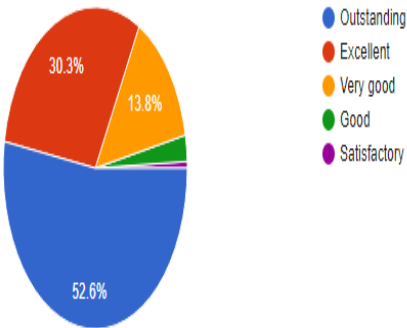

152 responses

प्रस्तोताद्वय डॉ. प्रमोद कुमार सिंह एवं डॉ. अविन्द्र कुमार पाण्डेय की प्रस्तुतीकरण के सन्दर्भ में आपकी प्रतिक्रिया है?

152 responses

96.7% Participants have rated outstanding, excellent or very good to this event