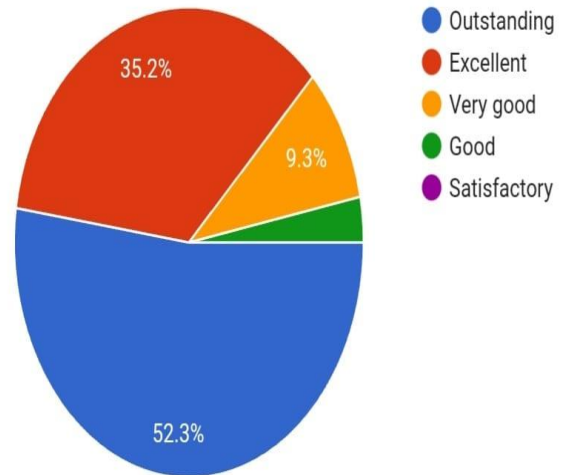

How do you rate the lecture delivered by the speakers?

386 responses