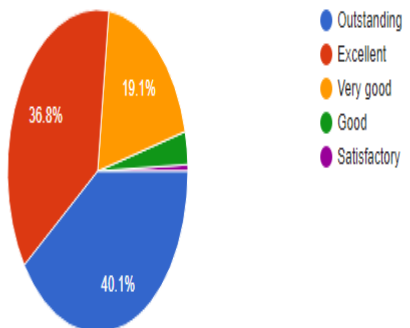

152 responses

प्रस्तोताद्वय डॉ. प्रमोद कुमार सिंह एवं डॉ. अविन्द्र कुमार पाण्डेय की प्रस्तुतीकरण के सन्दर्भ में आपकी प्रतिक्रिया है?

152 responses

96.7% Participants have rated outstanding, excellent or very good to this event